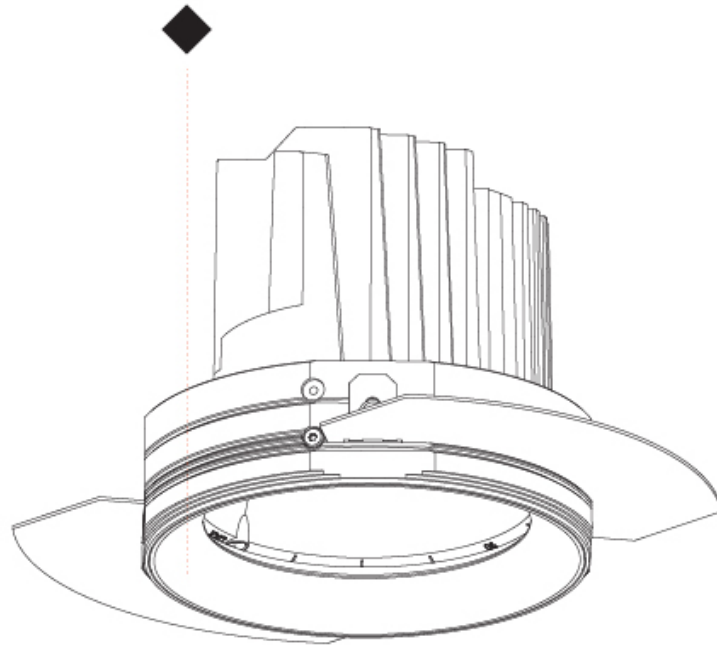

## BIONIQ ROUND SEMI ADJUSTABLE TRIMLESS

A35209-

PROJECT

TYPE

SPECIFIER

QUANTITY

DATE

A