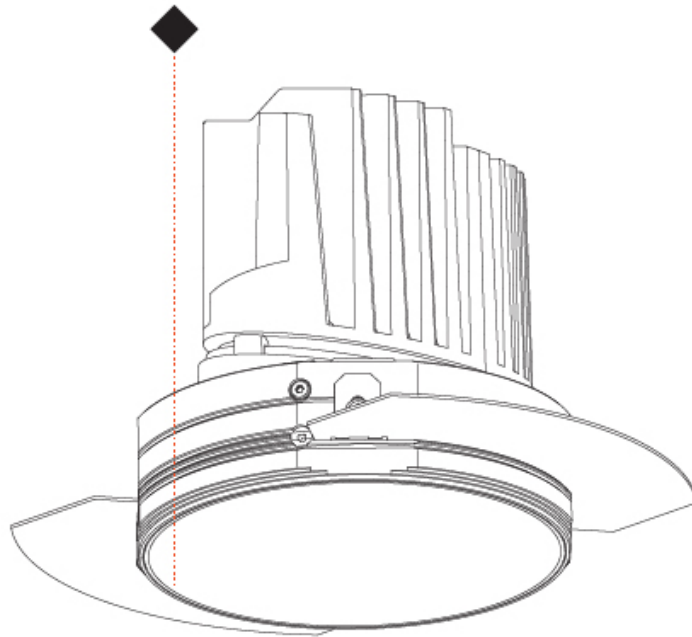

## BIONIQ ROUND DEEP TRIMLESS

A35197-

PROJECT

TYPE

SPECIFIER

QUANTITY

DATE

A